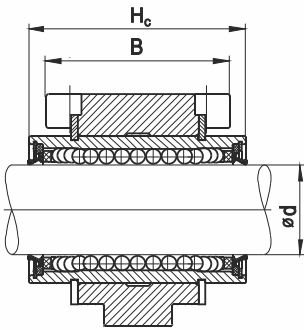

# LINEAR BALL GUIDES IN PTR HOUSING UNITS

PTR Housing Unit

PLBR Linear Ball Guide in PTR Housing Unit

| Housing marking | Dimensions in mm |     |    |     |                 |                |                |                 |                 |                 |    | Ring sedimentary resilient | Linear guide |
|-----------------|------------------|-----|----|-----|-----------------|----------------|----------------|-----------------|-----------------|-----------------|----|----------------------------|--------------|
|                 | $\varnothing d$  | A   | B  | C   | H<br>$\pm 0,02$ | H <sub>1</sub> | H <sub>c</sub> | m<br>$\pm 0,15$ | n<br>$\pm 0,15$ | $\varnothing u$ | SW |                            |              |
| PTR16           | 16               | 50  | 35 | 6,5 | 22              | 44             | 37             | 40              | 26              | 4,5             | 7  | 28z                        | PLBR16PP     |
| PTR20           | 20               | 60  | 42 | 8   | 25              | 50             | 42             | 45              | 32              | 4,5             | 7  | 32z                        | PLBR20PP     |
| PTR25           | 25               | 74  | 54 | 9   | 30              | 60             | 59             | 60              | 40              | 5,5             | 8  | 40z                        | PLBR25PP     |
| PTR30           | 30               | 84  | 60 | 10  | 35              | 70             | 64             | 68              | 45              | 6,5             | 10 | 45z                        | PLBR30PP     |
| PTR35           | 35               | 100 | 72 | 12  | 40              | 80             | 70             | 77              | 52              | 8,5             | 13 | 52z                        | PLBR35PP     |
| PTR40           | 40               | 108 | 78 | 12  | 45              | 90             | 80             | 86              | 58              | 8,5             | 13 | 60z                        | PLBR40PP     |