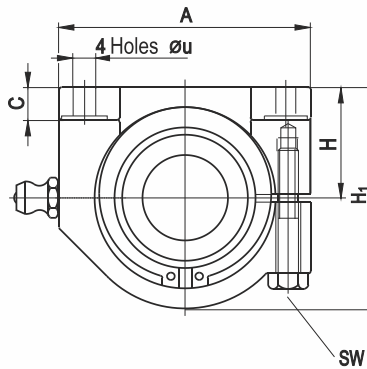

# LINEAR BALL GUIDES IN PTR HOUSING UNITS

PTR Housing Unit

PLBR Linear Ball Guide in PTR Housing Unit

| Housing marking | Dimensions in mm |     |    |     |                 |                |                |                 |                 |                 |    | Ring sedimentary resilient | Linear guide |
|-----------------|------------------|-----|----|-----|-----------------|----------------|----------------|-----------------|-----------------|-----------------|----|----------------------------|--------------|
|                 | $\varnothing d$  | A   | B  | C   | H<br>$\pm 0,02$ | H <sub>1</sub> | H <sub>c</sub> | m<br>$\pm 0,15$ | n<br>$\pm 0,15$ | $\varnothing u$ | SW |                            |              |
| PTR16           | 16               | 50  | 35 | 6,5 | 22              | 44             | 37             | 40              | 26              | 4,5             | 7  | 28z                        | PLBR16PP     |
| PTR20           | 20               | 60  | 42 | 8   | 25              | 50             | 42             | 45              | 32              | 4,5             | 7  | 32z                        | PLBR20PP     |
| PTR25           | 25               | 74  | 54 | 9   | 30              | 60             | 59             | 60              | 40              | 5,5             | 8  | 40z                        | PLBR25PP     |
| PTR30           | 30               | 84  | 60 | 10  | 35              | 70             | 64             | 68              | 45              | 6,5             | 10 | 45z                        | PLBR30PP     |
| PTR35           | 35               | 100 | 72 | 12  | 40              | 80             | 70             | 77              | 52              | 8,5             | 13 | 52z                        | PLBR35PP     |
| PTR40           | 40               | 108 | 78 | 12  | 45              | 90             | 80             | 86              | 58              | 8,5             | 13 | 60z                        | PLBR40PP     |