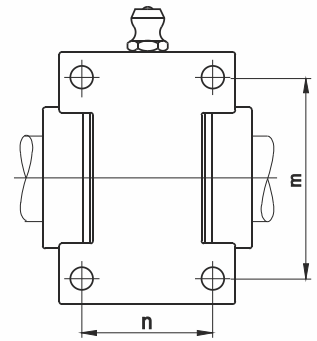

# LINEAR BALL GUIDES IN PTR HOUSING UNITS

PTR Housing Unit

PLBR Linear Ball Guide in PTR Housing Unit

| Housing marking | Dimensions in mm |     |    |     |                 |                |                |                 |                 |                 |    | Ring sedimentary resilient | Linear guide |
|-----------------|------------------|-----|----|-----|-----------------|----------------|----------------|-----------------|-----------------|-----------------|----|----------------------------|--------------|
|                 | $\varnothing d$  | A   | B  | C   | H<br>$\pm 0,02$ | H <sub>1</sub> | H <sub>c</sub> | m<br>$\pm 0,15$ | n<br>$\pm 0,15$ | $\varnothing u$ | SW |                            |              |
| PTR16           | 16               | 50  | 35 | 6,5 | 22              | 44             | 37             | 40              | 26              | 4,5             | 7  | 28z                        | PLBR16PP     |
| PTR20           | 20               | 60  | 42 | 8   | 25              | 50             | 42             | 45              | 32              | 4,5             | 7  | 32z                        | PLBR20PP     |
| PTR25           | 25               | 74  | 54 | 9   | 30              | 60             | 59             | 60              | 40              | 5,5             | 8  | 40z                        | PLBR25PP     |
| PTR30           | 30               | 84  | 60 | 10  | 35              | 70             | 64             | 68              | 45              | 6,5             | 10 | 45z                        | PLBR30PP     |
| PTR35           | 35               | 100 | 72 | 12  | 40              | 80             | 70             | 77              | 52              | 8,5             | 13 | 52z                        | PLBR35PP     |
| PTR40           | 40               | 108 | 78 | 12  | 45              | 90             | 80             | 86              | 58              | 8,5             | 13 | 60z                        | PLBR40PP     |